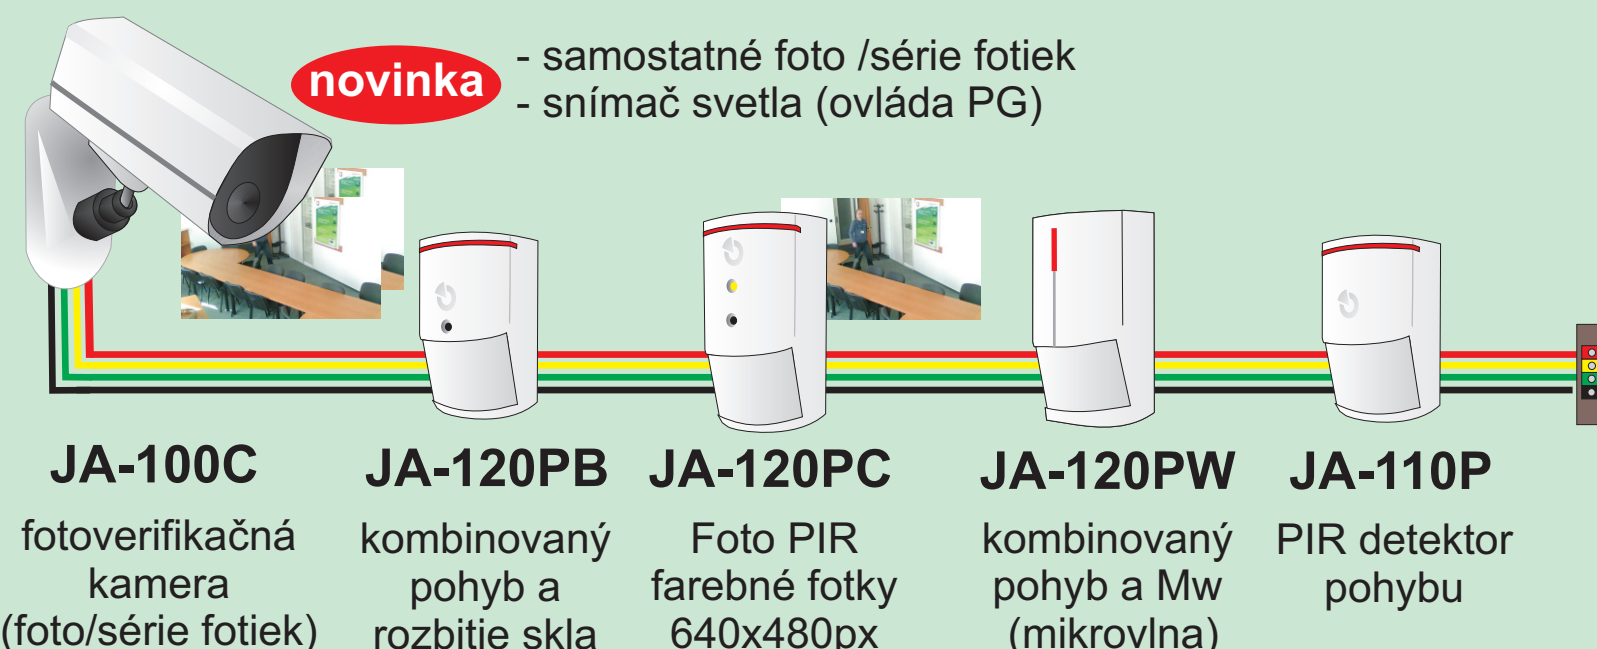

Prehľad prvkov systému JABLOTRON 100. Alarm s revolučným ovládaním.

verzia: 05.2015
autor: Ing. Michal Varga

Zbernicové PRÍSTUPOVÉ MODULY

unikátny spôsob ovládania pomocou "segmentov"
zelená = môžeš ďalej (vypnutá ochrana),
žltá = pozor (zapnutá čiastočná ochrana)
červená = stoj! (zapnutá ochrana)

segmenty klávesníc nielen ovládajú ochranu, možno pomocou nich ovládať spotrebiče, privolať pomoc pri zdravotných problémoch, signalizovať stav ochrany alebo zariadenia...

Zbernicové DETEKTORY

... jednoduchá inštalácia, nastavovanie
... adresné (na pripojenie 4 vodiče, nie sú potrebné vyvažovacie odpory)
... parametre sa nastavujú softvérovou
... diagnostika v sw. F-Link (systém kontroluje každý detektor)

OVLÁDANIE

ÚSTREDNE systému JABLOTRON 100

ZBERNICA JABLOTRON 100
ľubovoľná topológia (hviezda, strom, ...)
max. dĺžka zbernice 500 m (2x500m)
ústredňa sama meria úbytky napätia na perifériách

Zbernicové SIRÉNY

vonkajšia siréna (červené, modré LED)
(rôzne vrchné kryty nerez, plast)

Bezdrôtové SIRÉNY

vonkajšia siréna (rôzne vrchné kryty) (červené, modré LED)
úplne bezdrôtová vonkajšia siréna

MERAČE

prehľad spotreby (kWh, l, m³, ks, € ...)
v MyJABLOTRON