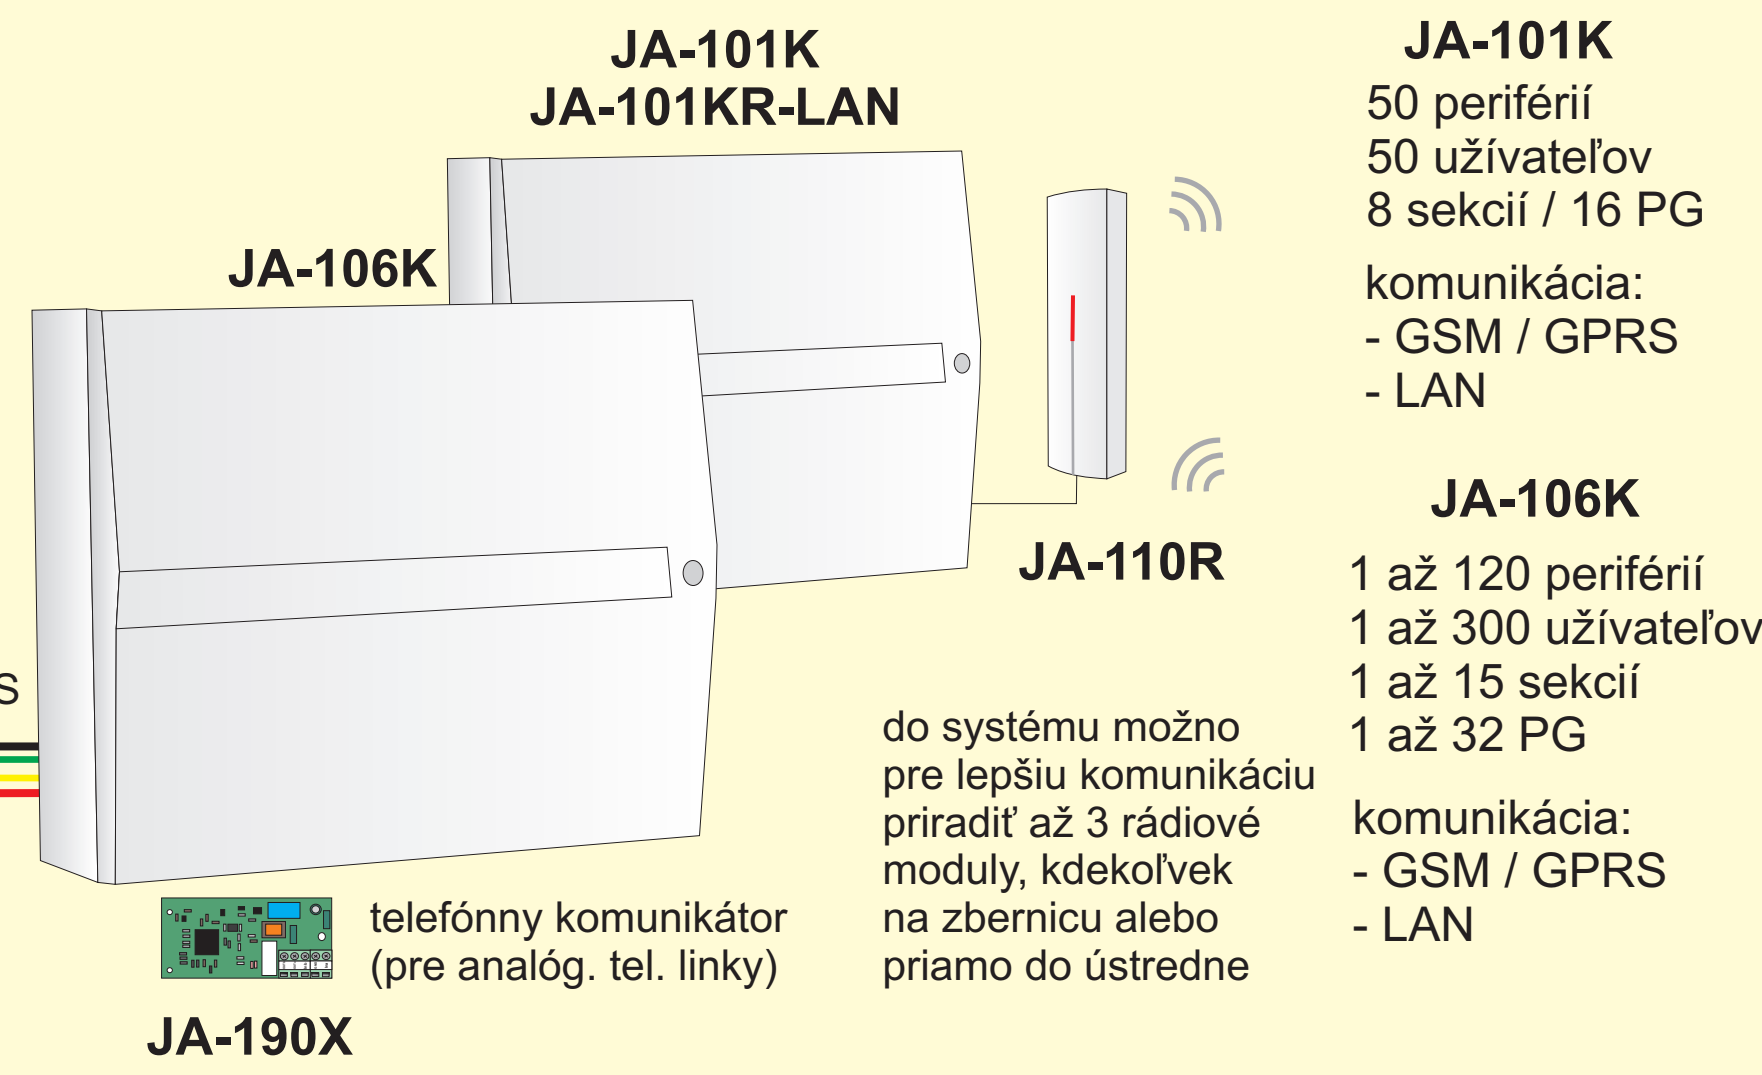

Prehľad prvkov systému JABLOTRON 100. Alarm s revolučným ovládaním.

verzia: 05.2015
autor: Ing. Michal Varga

Zbernicové PRÍSTUPOVÉ MODULY

unikátny spôsob ovládania pomocou "segmentov"
zelená = môžeš ďalej (vypnutá ochrana),
žltá = pozor (zapnutá čiastočná ochrana)
červená = stoj! (zapnutá ochrana)

segmenty klávesníc nielen ovládajú ochranu, možno pomocou nich ovládať spotrebiče, privolať pomoc pri zdravotných problémoch, signalizovať stav ochrany alebo zariadenia...

Zbernicové DETEKTORY

... jednoduchá inštalácia, nastavovanie
... adresné (na pripojenie 4 vodiče, nie sú potrebné vyvažovacie odpory)
... parametre sa nastavujú softvérovou
... diagnostika v sw. F-Link (systém kontroluje každý detektor)

OVLÁDANIE

ÚSTREDNE systému JABLOTRON 100

ZBERNICA JABLOTRON 100
ľubovoľná topológia (hviezda, strom, ...)
max. dĺžka zbernice 500 m (2x500m)
ústredňa sama meria úbytky napätia na perifériách

Zbernicové SIRÉNY

vonkajšia siréna (červené, modré LED)
(rôzne vrchné kryty nerez, plast)

Bezdrôtové SIRÉNY

vonkajšia siréna (rôzne vrchné kryty) (červené, modré LED)
úplne bezdrôtová vonkajšia siréna

MERAČE

prehľad spotreby (kWh, l, m³, ks, € ...)
v MyJABLOTRON