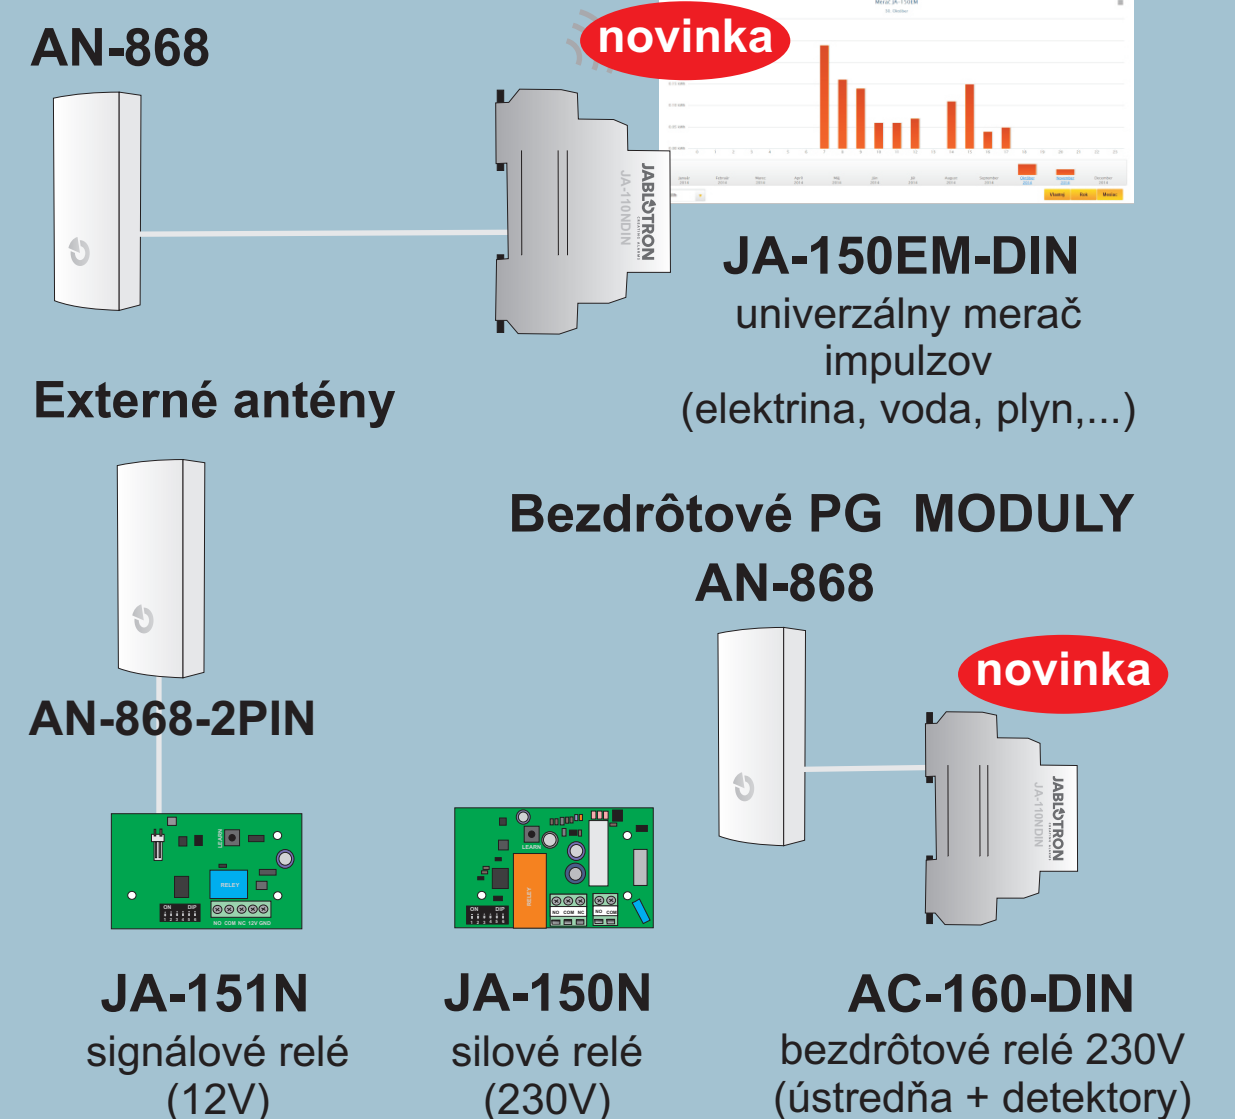

segmenty klávesníc nielen ovládajú ochranu, možno pomocou nich ovládať spotrebiče, privolať pomoc pri zdravotných problémoch, signalizovať stav ochrany alebo zariadenia...

Zbernicové DETEKTORY

... jednoduchá inštalácia, nastavovanie
... adresné (na pripojenie 4 vodiče, nie sú potrebné vyvažovacie odpory)
... parametre sa nastavujú softvérovou
... diagnostika v sw. F-Link (systém kontroluje každý detektor)

OVLÁDANIE

ÚSTREDNE systému JABLOTRON 100

ZBERNICA JABLOTRON 100
ľubovoľná topológia (hviezda, strom, ...)
max. dĺžka zbernice 500 m (2x500m)
ústredňa sama meria úbytky napätia na perifériách

Zbernicové SIRÉNY

vonkajšia siréna (červené, modré LED)
(rôzne vrchné kryty nerez, plast)

Bezdrôtové SIRÉNY

vonkajšia siréna (rôzne vrchné kryty) (červené, modré LED)
úplne bezdrôtová vonkajšia siréna

MERAČE

prehľad spotreby (kWh, l, m³, ks, € ...)
v MyJABLOTRON

Zbernicové PG MODULY

Bezdrôtové KLÁVESNICE

unikátny spôsob ovládania pomocou "segmentov"
zelená = môžeš ďalej (vypnutá ochrana),
žltá = pozor (zapnutá čiastočná ochrana)
červená = stoj! (zapnutá ochrana)