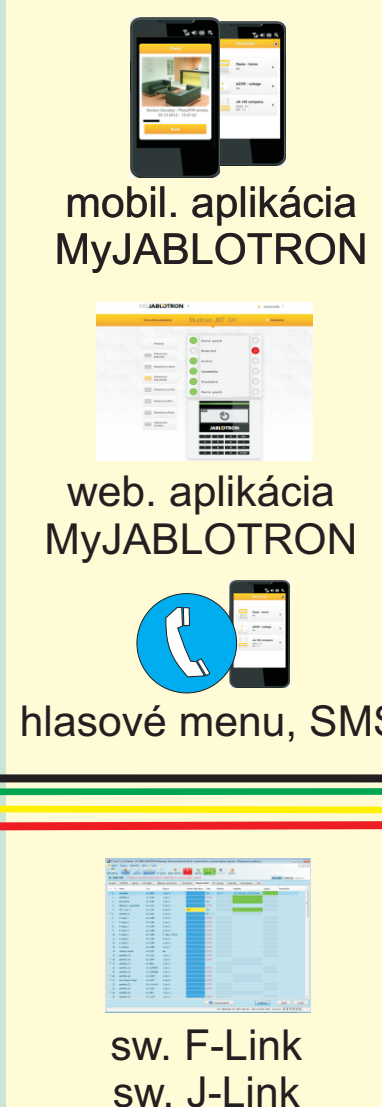

Prehľad prvkov systému JABLOTRON 100. Alarm s revolučným ovládaním.

verzia: 05.2015
autor: Ing. Michal Varga

Zbernicové PRÍSTUPOVÉ MODULY

unikátny spôsob ovládania pomocou "segmentov"
zelená = môžeš ďalej (vypnutá ochrana),
žltá = pozor (zapnutá čiastočná ochrana)
červená = stoj! (zapnutá ochrana)

segmenty klávesníc nielen ovládajú ochranu, možno pomocou nich ovládať spotrebiče, privolať pomoc pri zdravotných problémoch, signalizovať stav ochrany alebo zariadenia...

Zbernicové DETEKTORY

... jednoduchá inštalácia, nastavovanie
... adresné (na pripojenie 4 vodiče, nie sú potrebné vyvažovacie odpory)
... parametre sa nastavujú softvérovou
... diagnostika v sw. F-Link (systém kontroluje každý detektor)

OVLÁDANIE

ÚSTREDNE systému JABLOTRON 100

ZBERNICA JABLOTRON 100
ľubovoľná topológia (hviezda, strom, ...)
max. dĺžka zbernice 500 m (2x500m)
ústredňa sama meria úbytky napätia na perifériách

Zbernicové SIRÉNY

vonkajšia siréna (červené, modré LED)
(rôzne vrchné kryty nerez, plast)

Bezdrôtové SIRÉNY

vonkajšia siréna (rôzne vrchné kryty) (červené, modré LED)
úplne bezdrôtová vonkajšia siréna

MERAČE

prehľad spotreby (kWh, l, m³, ks, € ...)
v MyJABLOTRON

Zbernicové PG MODULY

Bezdrôtové KLÁVESNICE

unikátny spôsob ovládania pomocou "segmentov"
zelená = môžeš ďalej (vypnutá ochrana),
žltá = pozor (zapnutá čiastočná ochrana)
červená = stoj! (zapnutá ochrana)

segmenty klávesníc nielen ovládajú ochranu, možno pomocou nich ovládať spotrebiče, privolať pomoc pri zdravotných problémoch, signalizovať stav ochrany alebo zariadenia...

Diaľkové OVLÁDAČE

... ovládajú ochranu, spotrebiče, privolajú pomoc
luxusné obojsmerné diaľkové: nielen ovládajú, ale zobrazuje stav ochrany alebo PG výstupu
2 a 4 tlačidlové kľúčienky