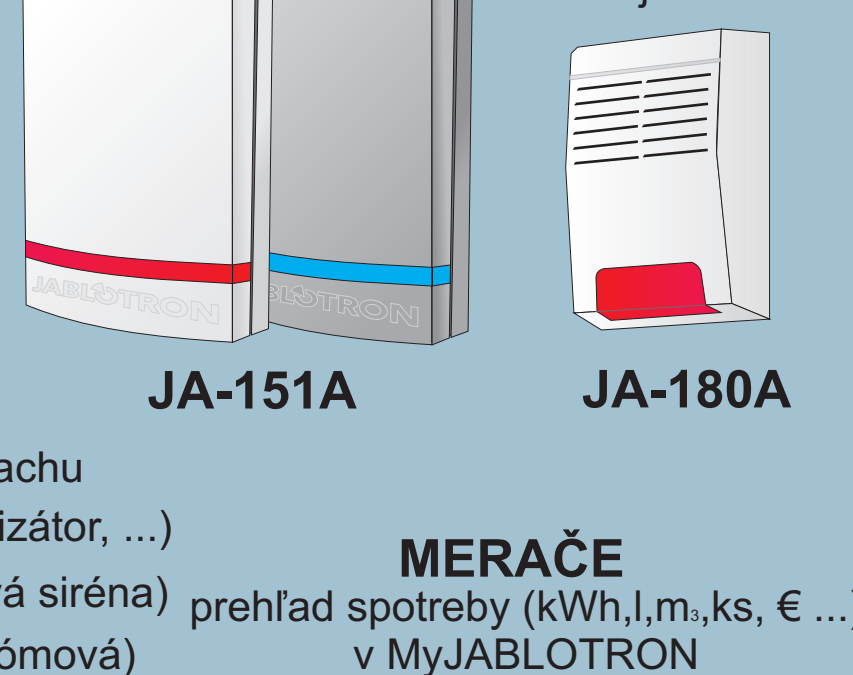

segmenty klávesníc nielen ovládajú ochranu, možno pomocou nich ovládať spotrebiče, privolať pomoc pri zdravotných problémoch, signalizovať stav ochrany alebo zariadenia...

Zbernicové DETEKTORY

... jednoduchá inštalácia, nastavovanie
... adresné (na pripojenie 4 vodiče, nie sú potrebné vyvažovacie odpory)
... parametre sa nastavujú softvérovou
... diagnostika v sw. F-Link (systém kontroluje každý detektor)

OVLÁDANIE

ÚSTREDNE systému JABLOTRON 100

ZBERNICA JABLOTRON 100
ľubovoľná topológia (hviezda, strom, ...)
max. dĺžka zbernice 500 m (2x500m)
ústredňa sama meria úbytky napätia na perifériách

Zbernicové SIRÉNY

vonkajšia siréna (červené, modré LED)
(rôzne vrchné kryty nerez, plast)

Bezdrôtové SIRÉNY

vonkajšia siréna (rôzne vrchné kryty) (červené, modré LED)
úplne bezdrôtová vonkajšia siréna

MERAČE

prehľad spotreby (kWh, l, m³, ks, € ...)
v MyJABLOTRON