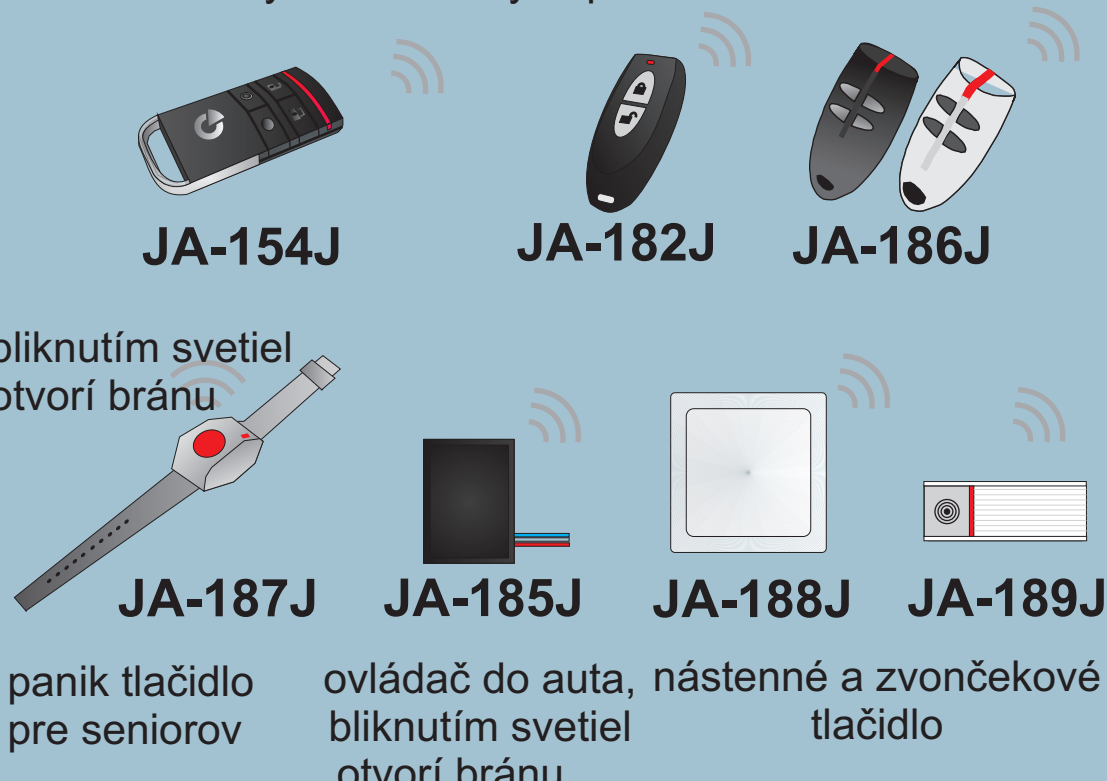

segmenty klávesníc nielen ovládajú ochranu, možno pomocou nich ovládať spotrebiče, privolať pomoc pri zdravotných problémoch, signalizovať stav ochrany alebo zariadenia...

Zbernicové DETEKTORY

... jednoduchá inštalácia, nastavovanie
... adresné (na pripojenie 4 vodiče, nie sú potrebné vyvažovacie odpory)
... parametre sa nastavujú softvérovou
... diagnostika v sw. F-Link (systém kontroluje každý detektor)

vonkajšia siréna (červené, modré LED)
(rôzne vrchné kryty nerez, plast)

Bezdrôtové SIRÉNY

vonkajšia siréna (rôzne vrchné kryty) (červené, modré LED)
úplne bezdrôtová vonkajšia siréna

MERAČE

prehľad spotreby (kWh, l, m³, ks, € ...)
v MyJABLOTRON

Zbernicové PG MODULY

Bezdrôtové KLÁVESNICE

unikátny spôsob ovládania pomocou "segmentov"
zelená = môžeš ďalej (vypnutá ochrana),
žltá = pozor (zapnutá čiastočná ochrana)
červená = stoj! (zapnutá ochrana)

segmenty klávesníc nielen ovládajú ochranu, možno pomocou nich ovládať spotrebiče, privolať pomoc pri zdravotných problémoch, signalizovať stav ochrany alebo zariadenia...

Diaľkové OVLÁDAČE

... ovládajú ochranu, spotrebiče, privolajú pomoc
luxusné obojsmerné diaľkové: nielen ovládajú, ale zobrazuje stav ochrany alebo PG výstupu
2 a 4 tlačidlové kľúčienky