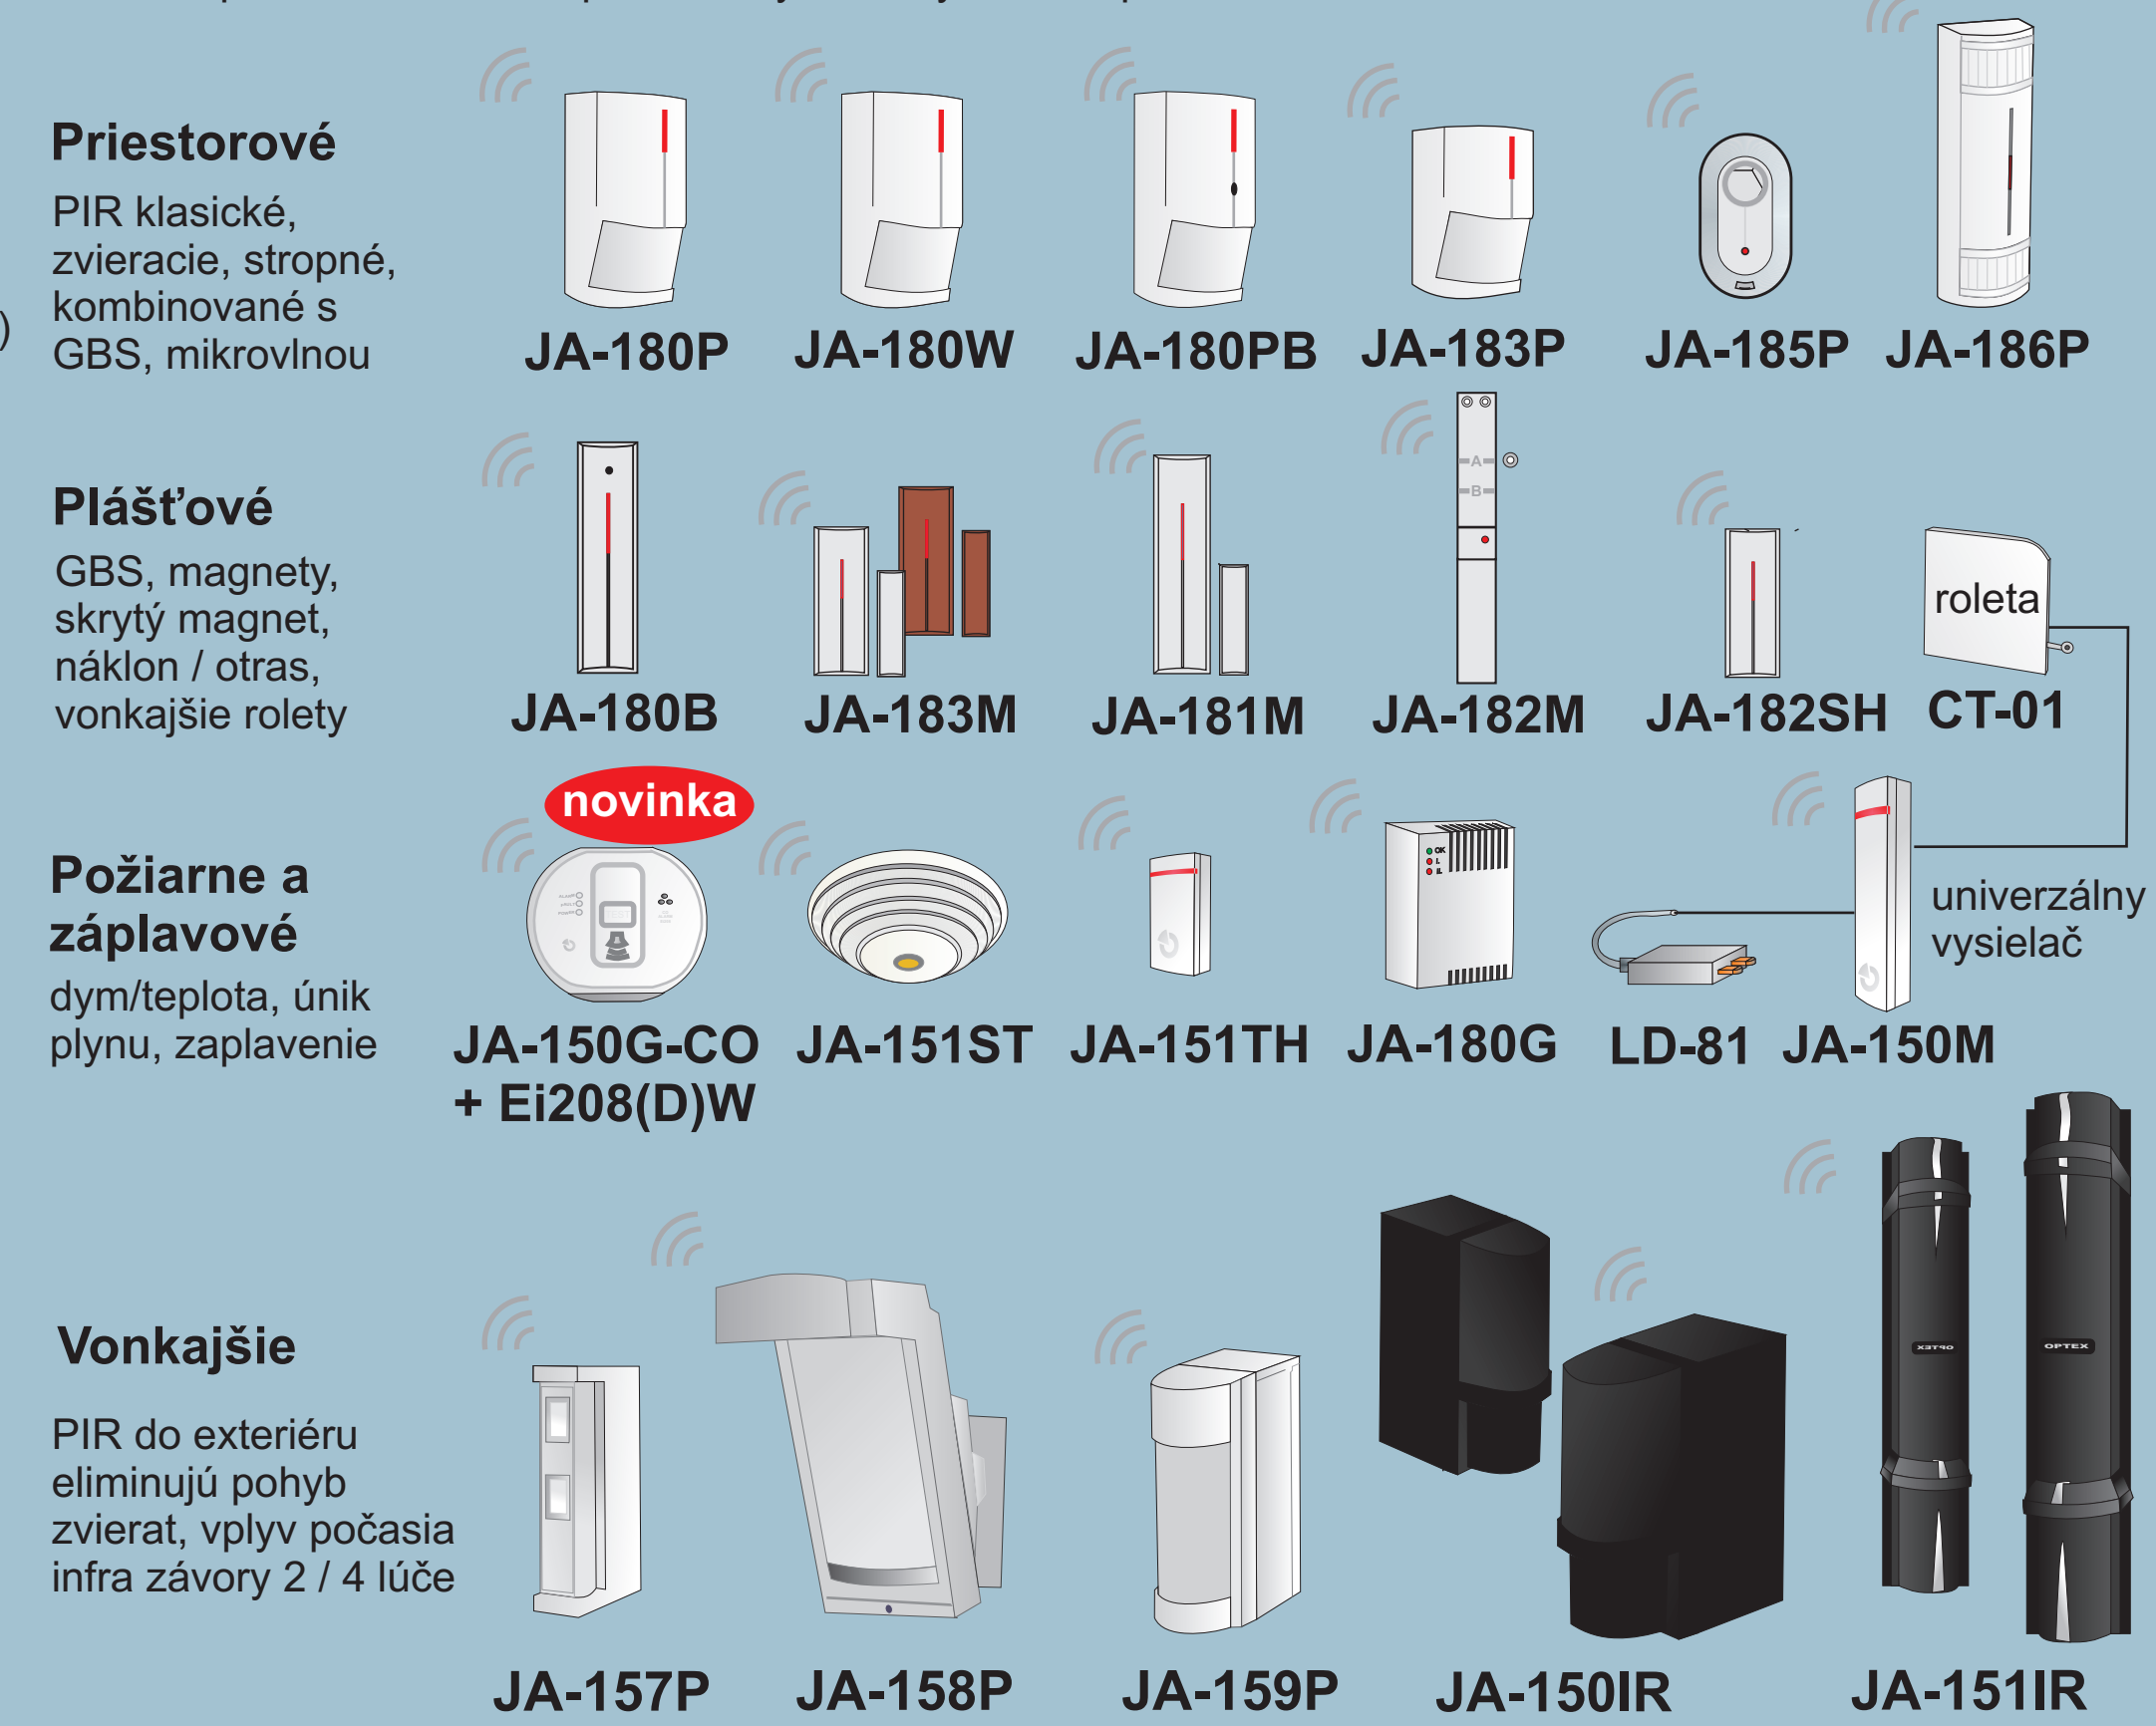

vonkajšia siréna (červené, modré LED)
(rôzne vrchné kryty nerez, plast)

Bezdrôtové SIRÉNY

vonkajšia siréna (rôzne vrchné kryty) (červené, modré LED)
úplne bezdrôtová vonkajšia siréna

MERAČE

prehľad spotreby (kWh, l, m³, ks, € ...)
v MyJABLOTRON

Zbernicové PG MODULY

Bezdrôtové KLÁVESNICE

unikátny spôsob ovládania pomocou "segmentov"
zelená = môžeš ďalej (vypnutá ochrana),
žltá = pozor (zapnutá čiastočná ochrana)
červená = stoj! (zapnutá ochrana)

segmenty klávesníc nielen ovládajú ochranu, možno pomocou nich ovládať spotrebiče, privolať pomoc pri zdravotných problémoch, signalizovať stav ochrany alebo zariadenia...

Diaľkové OVLÁDAČE

... ovládajú ochranu, spotrebiče, privolajú pomoc
luxusné obojsmerné diaľkové: nielen ovládajú, ale zobrazuje stav ochrany alebo PG výstupu
2 a 4 tlačidlové kľúčienky

JA-191PL - kĺbový držiak (aj na strop)

JA-193PL (zapustenie PIR do steny)
farebné rámy + montážna krabica

JA-111P
dizajnový PIR
(sivá, biela šošovka)

JA-151P

vhodné na stenu,
strop, do steny ...
biela / sivá šošovka