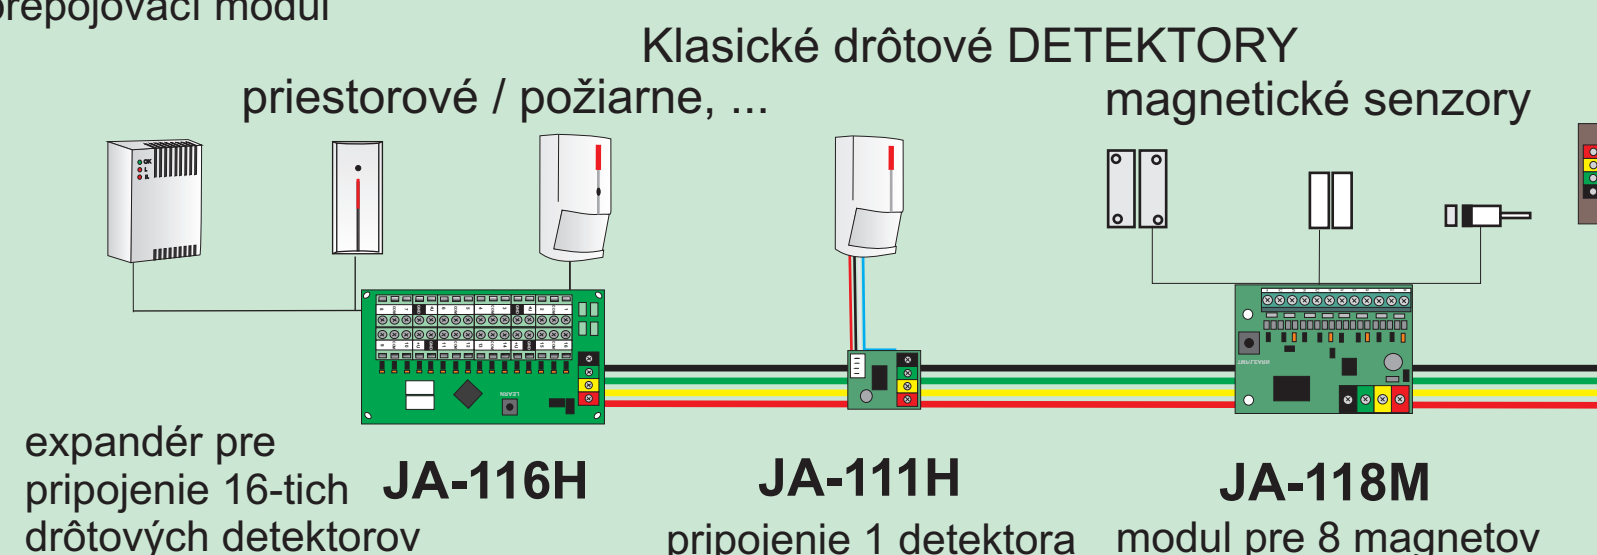

Prehľad prvkov systému JABLOTRON 100. Alarm s revolučným ovládaním.

verzia: 05.2015
autor: Ing. Michal Varga

Zbernicové PRÍSTUPOVÉ MODULY

unikátny spôsob ovládania pomocou "segmentov"
zelená = môžeš ďalej (vypnutá ochrana),
žltá = pozor (zapnutá čiastočná ochrana)
červená = stoj! (zapnutá ochrana)

segmenty klávesníc nielen ovládajú ochranu, možno pomocou nich ovládať spotrebiče, privolať pomoc pri zdravotných problémoch, signalizovať stav ochrany alebo zariadenia...

Zbernicové DETEKTORY

... jednoduchá inštalácia, nastavovanie
... adresné (na pripojenie 4 vodiče, nie sú potrebné vyvažovacie odpory)
... parametre sa nastavujú softvérovou
... diagnostika v sw. F-Link (systém kontroluje každý detektor)

OVLÁDANIE

ÚSTREDNE systému JABLOTRON 100

ZBERNICA JABLOTRON 100
ľubovoľná topológia (hviezda, strom, ...)
max. dĺžka zbernice 500 m (2x500m)
ústredňa sama meria úbytky napätia na perifériách

Zbernicové SIRÉNY