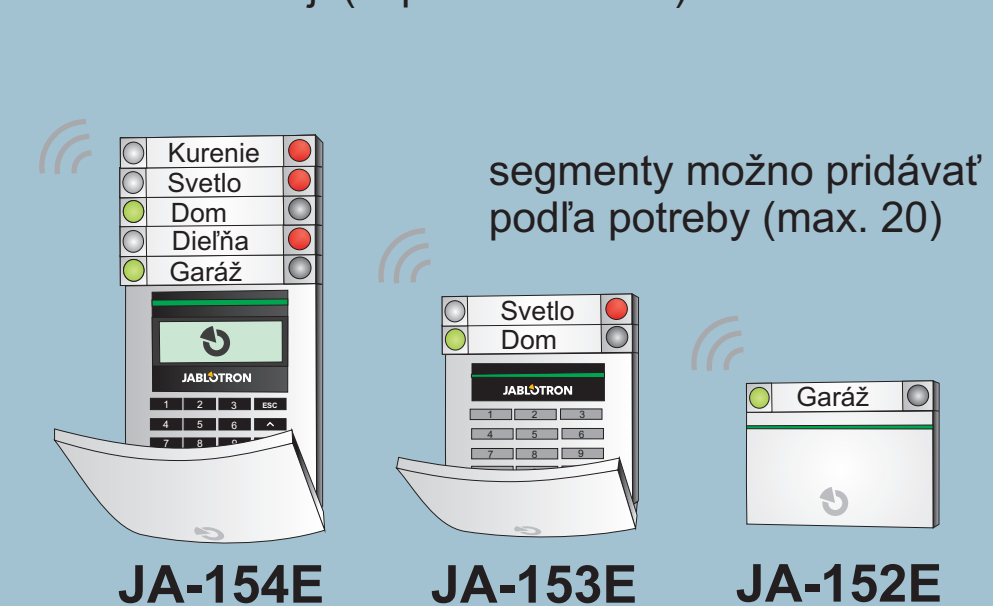

Prehľad prvkov systému JABLOTRON 100. Alarm s revolučným ovládaním.

verzia: 05.2015
autor: Ing. Michal Varga

Zbernicové PRÍSTUPOVÉ MODULY

unikátny spôsob ovládania pomocou "segmentov"
zelená = môžeš ďalej (vypnutá ochrana),
žltá = pozor (zapnutá čiastočná ochrana)
červená = stoj! (zapnutá ochrana)

segmenty klávesníc nielen ovládajú ochranu, možno pomocou nich ovládať spotrebiče, privolať pomoc pri zdravotných problémoch, signalizovať stav ochrany alebo zariadenia...

Zbernicové DETEKTORY

... jednoduchá inštalácia, nastavovanie
... adresné (na pripojenie 4 vodiče, nie sú potrebné vyvažovacie odpory)
... parametre sa nastavujú softvérovou
... diagnostika v sw. F-Link (systém kontroluje každý detektor)

vonkajšia siréna (červené, modré LED)
(rôzne vrchné kryty nerez, plast)

Bezdrôtové SIRÉNY

vonkajšia siréna (rôzne vrchné kryty) (červené, modré LED)
úplne bezdrôtová vonkajšia siréna

MERAČE

prehľad spotreby (kWh, l, m³, ks, € ...)
v MyJABLOTRON

Zbernicové PG MODULY

Bezdrôtové KLÁVESNICE

unikátny spôsob ovládania pomocou "segmentov"
zelená = môžeš ďalej (vypnutá ochrana),
žltá = pozor (zapnutá čiastočná ochrana)
červená = stoj! (zapnutá ochrana)