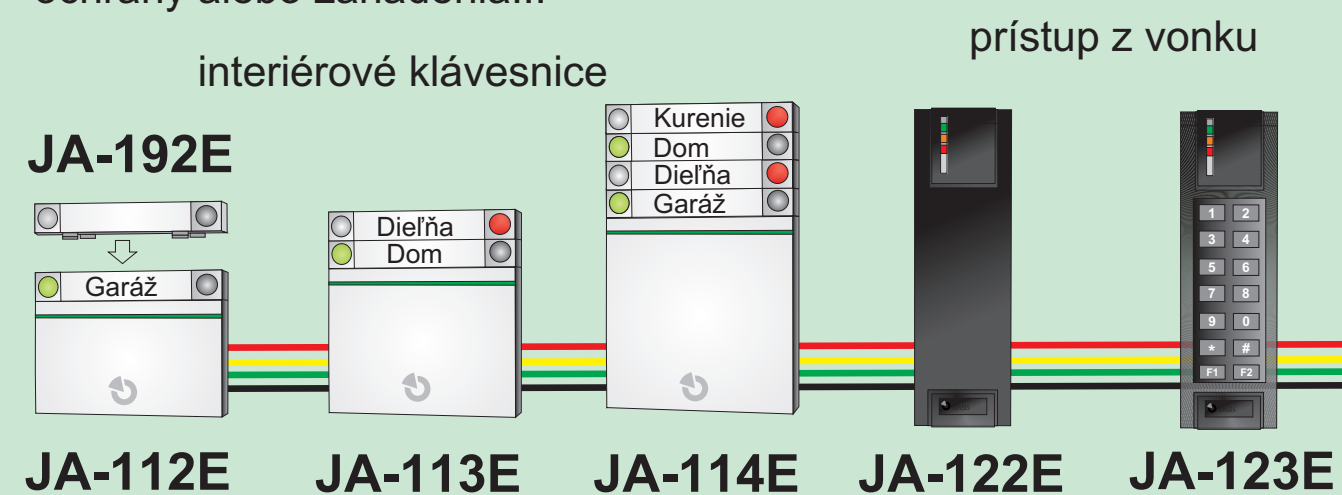

Prehľad prvkov systému JABLOTRON 100. Alarm s revolučným ovládaním.

verzia: 05.2015
autor: Ing. Michal Varga

Zbernicové PRÍSTUPOVÉ MODULY

unikátny spôsob ovládania pomocou "segmentov"
zelená = môžeš ďalej (vypnutá ochrana),
žltá = pozor (zapnutá čiastočná ochrana)
červená = stoj! (zapnutá ochrana)

segmenty klávesníc nielen ovládajú ochranu, možno pomocou nich ovládať spotrebiče, privolať pomoc pri zdravotných problémoch, signalizovať stav ochrany alebo zariadenia...

Zbernicové DETEKTORY

... jednoduchá inštalácia, nastavovanie
... adresné (na pripojenie 4 vodiče, nie sú potrebné vyvažovacie odpory)
... parametre sa nastavujú softvérovou
... diagnostika v sw. F-Link (systém kontroluje každý detektor)

OVLÁDANIE

ÚSTREDNE systému JABLOTRON 100

ZBERNICA JABLOTRON 100
ľubovoľná topológia (hviezda, strom, ...)
max. dĺžka zbernice 500 m (2x500m)
ústredňa sama meria úbytky napätia na perifériách

Zbernicové SIRÉNY

JA-191PL - kĺbový držiak (aj na strop)

JA-193PL (zapustenie PIR do steny)
farebné rámy + montážna krabica

JA-111P
dizajnový PIR
(sivá, biela šošovka)

JA-151P

vhodné na stenu,
strop, do steny ...
biela / sivá šošovka