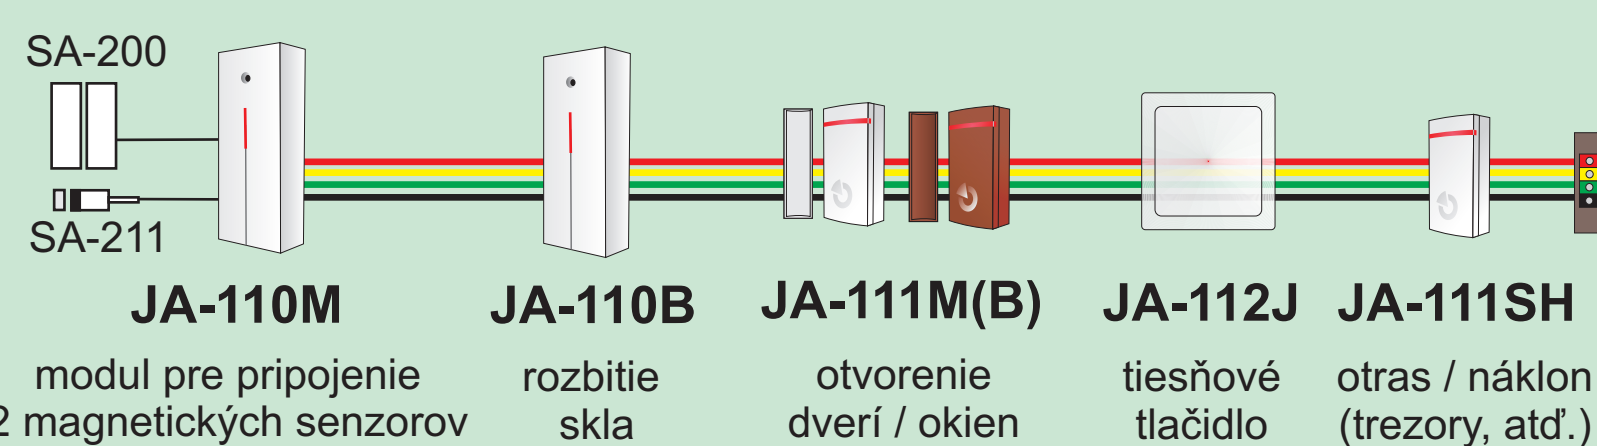

Prehľad prvkov systému JABLOTRON 100. Alarm s revolučným ovládaním.

verzia: 05.2015
autor: Ing. Michal Varga

Zbernicové PRÍSTUPOVÉ MODULY

unikátny spôsob ovládania pomocou "segmentov"
zelená = môžeš ďalej (vypnutá ochrana),
žltá = pozor (zapnutá čiastočná ochrana)
červená = stoj! (zapnutá ochrana)

segmenty klávesníc nielen ovládajú ochranu, možno pomocou nich ovládať spotrebiče, privolať pomoc pri zdravotných problémoch, signalizovať stav ochrany alebo zariadenia...

Zbernicové DETEKTORY

... jednoduchá inštalácia, nastavovanie
... adresné (na pripojenie 4 vodiče, nie sú potrebné vyvažovacie odpory)
... parametre sa nastavujú softvérovou
... diagnostika v sw. F-Link (systém kontroluje každý detektor)

OVLÁDANIE

ÚSTREDNE systému JABLOTRON 100

ZBERNICA JABLOTRON 100
ľubovoľná topológia (hviezda, strom, ...)
max. dĺžka zbernice 500 m (2x500m)
ústredňa sama meria úbytky napätia na perifériách

Zbernicové SIRÉNY