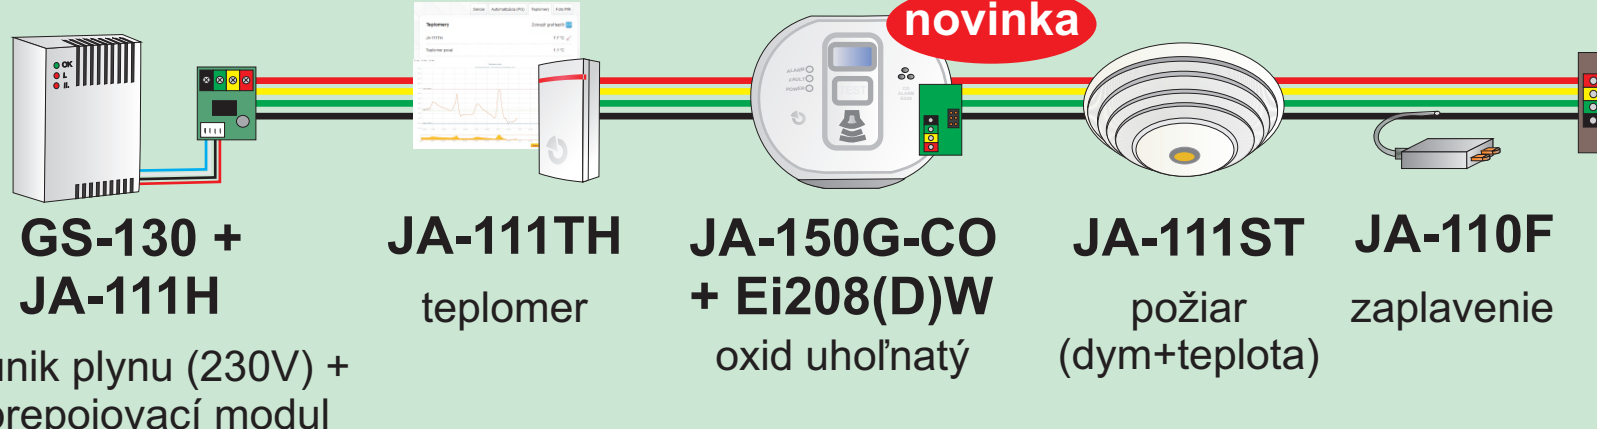

Prehľad prvkov systému JABLOTRON 100. Alarm s revolučným ovládaním.

verzia: 05.2015
autor: Ing. Michal Varga

Zbernicové PRÍSTUPOVÉ MODULY

unikátny spôsob ovládania pomocou "segmentov"
zelená = môžeš ďalej (vypnutá ochrana),
žltá = pozor (zapnutá čiastočná ochrana)
červená = stoj! (zapnutá ochrana)

segmenty klávesníc nielen ovládajú ochranu, možno pomocou nich ovládať spotrebiče, privolať pomoc pri zdravotných problémoch, signalizovať stav ochrany alebo zariadenia...

Zbernicové DETEKTORY

... jednoduchá inštalácia, nastavovanie
... adresné (na pripojenie 4 vodiče, nie sú potrebné vyvažovacie odpory)
... parametre sa nastavujú softvérovou
... diagnostika v sw. F-Link (systém kontroluje každý detektor)

OVLÁDANIE

ÚSTREDNE systému JABLOTRON 100

ZBERNICA JABLOTRON 100
ľubovoľná topológia (hviezda, strom, ...)
max. dĺžka zbernice 500 m (2x500m)
ústredňa sama meria úbytky napätia na perifériách

Zbernicové SIRÉNY

vonkajšia siréna (červené, modré LED)
(rôzne vrchné kryty nerez, plast)

Bezdrôtové SIRÉNY

vonkajšia siréna (rôzne vrchné kryty) (červené, modré LED)
úplne bezdrôtová vonkajšia siréna

MERAČE

prehľad spotreby (kWh, l, m³, ks, € ...)
v MyJABLOTRON