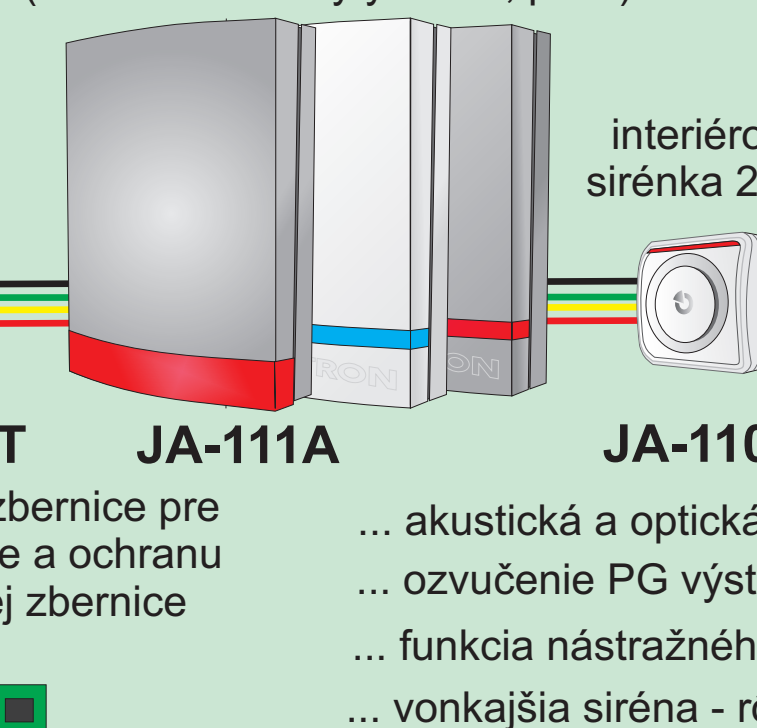

Prehľad prvkov systému JABLOTRON 100. Alarm s revolučným ovládaním.

verzia: 05.2015
autor: Ing. Michal Varga

Zbernicové PRÍSTUPOVÉ MODULY

unikátny spôsob ovládania pomocou "segmentov"
zelená = môžeš ďalej (vypnutá ochrana),
žltá = pozor (zapnutá čiastočná ochrana)
červená = stoj! (zapnutá ochrana)

segmenty klávesníc nielen ovládajú ochranu, možno pomocou nich ovládať spotrebiče, privolať pomoc pri zdravotných problémoch, signalizovať stav ochrany alebo zariadenia...

Zbernicové DETEKTORY

... jednoduchá inštalácia, nastavovanie
... adresné (na pripojenie 4 vodiče, nie sú potrebné vyvažovacie odpory)
... parametre sa nastavujú softvérovou
... diagnostika v sw. F-Link (systém kontroluje každý detektor)

OVLÁDANIE

ÚSTREDNE systému JABLOTRON 100

ZBERNICA JABLOTRON 100
ľubovoľná topológia (hviezda, strom, ...)
max. dĺžka zbernice 500 m (2x500m)
ústredňa sama meria úbytky napätia na perifériách

Zbernicové SIRÉNY

vonkajšia siréna (červené, modré LED)
(rôzne vrchné kryty nerez, plast)

Bezdrôtové SIRÉNY

vonkajšia siréna (rôzne vrchné kryty) (červené, modré LED)
úplne bezdrôtová vonkajšia siréna

MERAČE

prehľad spotreby (kWh, l, m³, ks, € ...)
v MyJABLOTRON