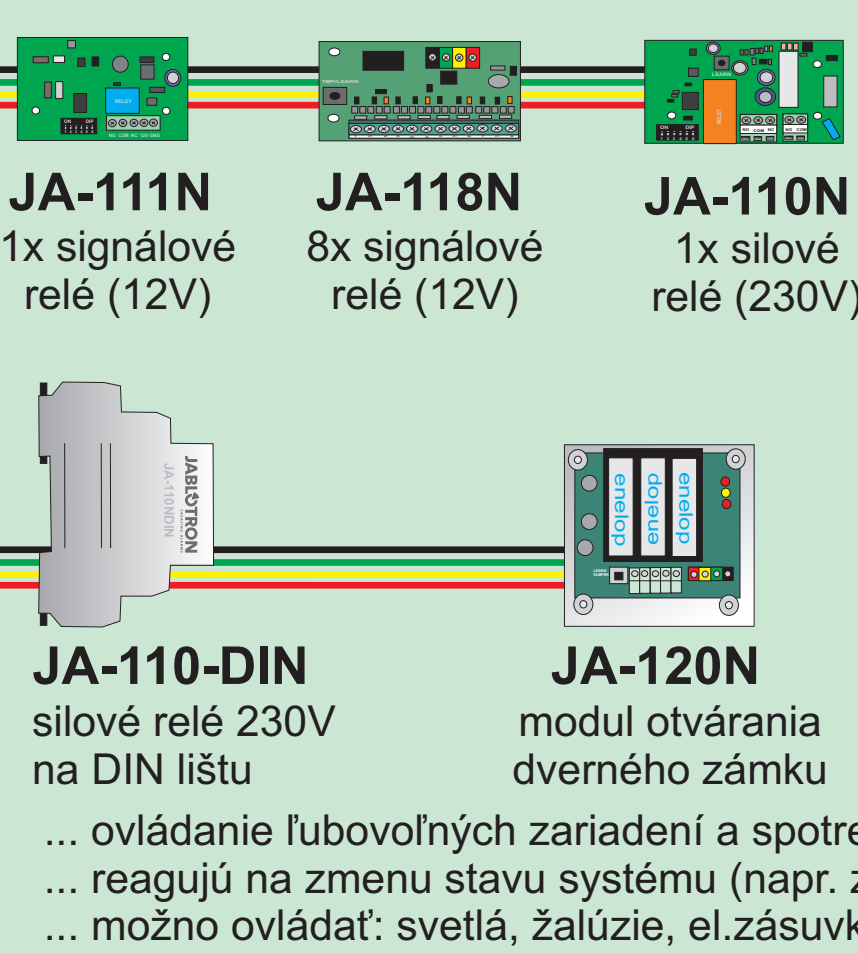

segmenty klávesníc nielen ovládajú ochranu, možno pomocou nich ovládať spotrebiče, privolať pomoc pri zdravotných problémoch, signalizovať stav ochrany alebo zariadenia...

Zbernicové DETEKTORY

... jednoduchá inštalácia, nastavovanie
... adresné (na pripojenie 4 vodiče, nie sú potrebné vyvažovacie odpory)
... parametre sa nastavujú softvérovou
... diagnostika v sw. F-Link (systém kontroluje každý detektor)

OVLÁDANIE

ÚSTREDNE systému JABLOTRON 100

ZBERNICA JABLOTRON 100
ľubovoľná topológia (hviezda, strom, ...)
max. dĺžka zbernice 500 m (2x500m)
ústredňa sama meria úbytky napätia na perifériách

Zbernicové SIRÉNY

vonkajšia siréna (červené, modré LED)
(rôzne vrchné kryty nerez, plast)

Bezdrôtové SIRÉNY

vonkajšia siréna (rôzne vrchné kryty) (červené, modré LED)
úplne bezdrôtová vonkajšia siréna

MERAČE

prehľad spotreby (kWh, l, m³, ks, € ...)
v MyJABLOTRON

Zbernicové PG MODULY

Bezdrôtové KLÁVESNICE

unikátny spôsob ovládania pomocou "segmentov"
zelená = môžeš ďalej (vypnutá ochrana),
žltá = pozor (zapnutá čiastočná ochrana)
červená = stoj! (zapnutá ochrana)